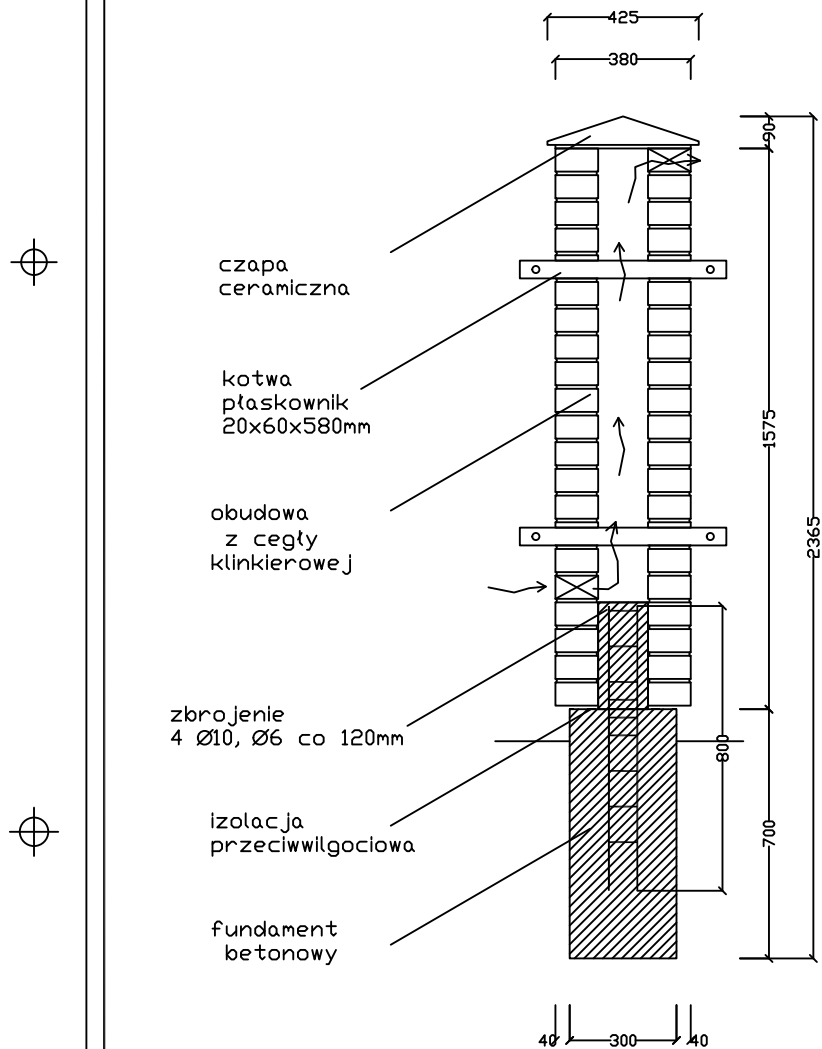

## PRZEKRÓJ SŁUPA MUROWANEGO Z CEGŁY KLINKIEROWEJ

Uwaga.  
rozstaw płaskowników dopasować do rozstawu rygli stosowanego przęsła

PRZEKRÓJ SŁUPA MUROWANEGO Z CEGŁY KLINKIEROWEJ

SKALA

1:20